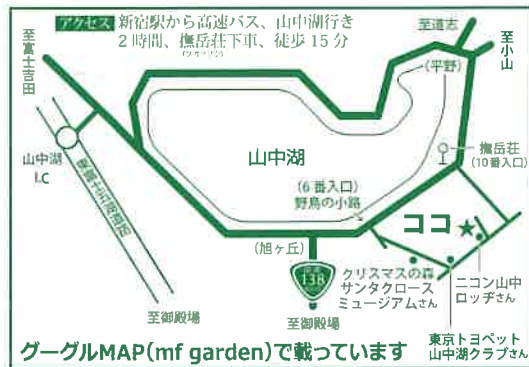

## 山中湖のバラと宿根草の庭 MF GARDEN

目の前に富士山を望む高原の庭には、寒い冬に耐えたバラと草木が6月には一気に咲きます。豊かな色彩に花の香りとさわやかな風の中で散策を楽しんで下さい。コロナの影響でマスク等をお願いします。

**6月10日(金)～6月26日(日)** AM11:00～PM3:00  
**毎週 金・土・日 開園** 入園料500円  
(ユニセフ寄付)

〒401-0502  
山梨県南都留郡山中湖村  
平野 508-792 (塚原)  
TEL 0555-62-1922  
携帯 090-3812-4312