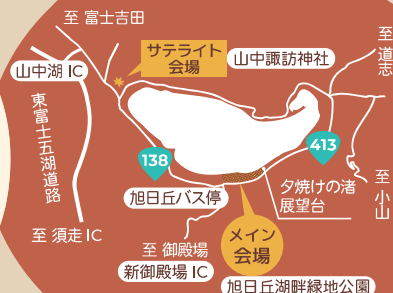

見て、食べて、歩いて、山中湖の秋を楽しもう！

サテライト会場

山中諏訪神社

山梨県南都留郡山中湖村山中13

飲食エリア

キッチンカーや屋台が出店！
出店エリア営業時間

11:00-20:00

(予定)

※天候不良による中止の場合あり

紅葉ライトアップ

約1,000mに渡る紅葉回廊

徒歩で往復 30分ほど
ゆっくり歩いて回って
往復 1時間ほどの距離
です。

催事イベント

10/30 **水**.31 **木**

ハロウィンイベント

11/3 **日** ワイナリー出店

11/1 **金**-11/4 **月** 祝 エントリー期間

11/5 **火**-11/9 **土** ... 投票期間

ワンONEグランプリ

など開催予定！

主催

一般社団法人 山中湖観光協会

TEL : 0555-62-3100

WEB : <https://lake-yamanakako.com/>